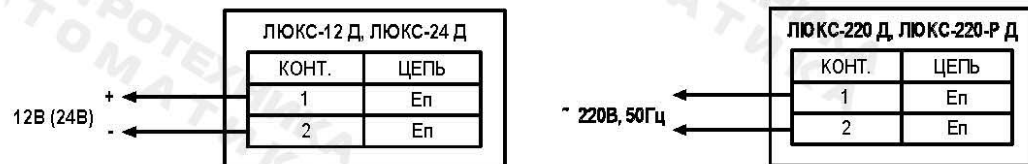

## 3. Подготовка к работе

3.1. Монтаж изделий должен производиться квалифицированным персоналом.

3.2. Подключение изделий должно выполняться в соответствии со схемой (рис.1.).

Рис.1. Схемы подключения.

3.3. По окончании монтажа необходимо провести внешний осмотр и убедиться в отсутствии повреждений корпуса и проводов.